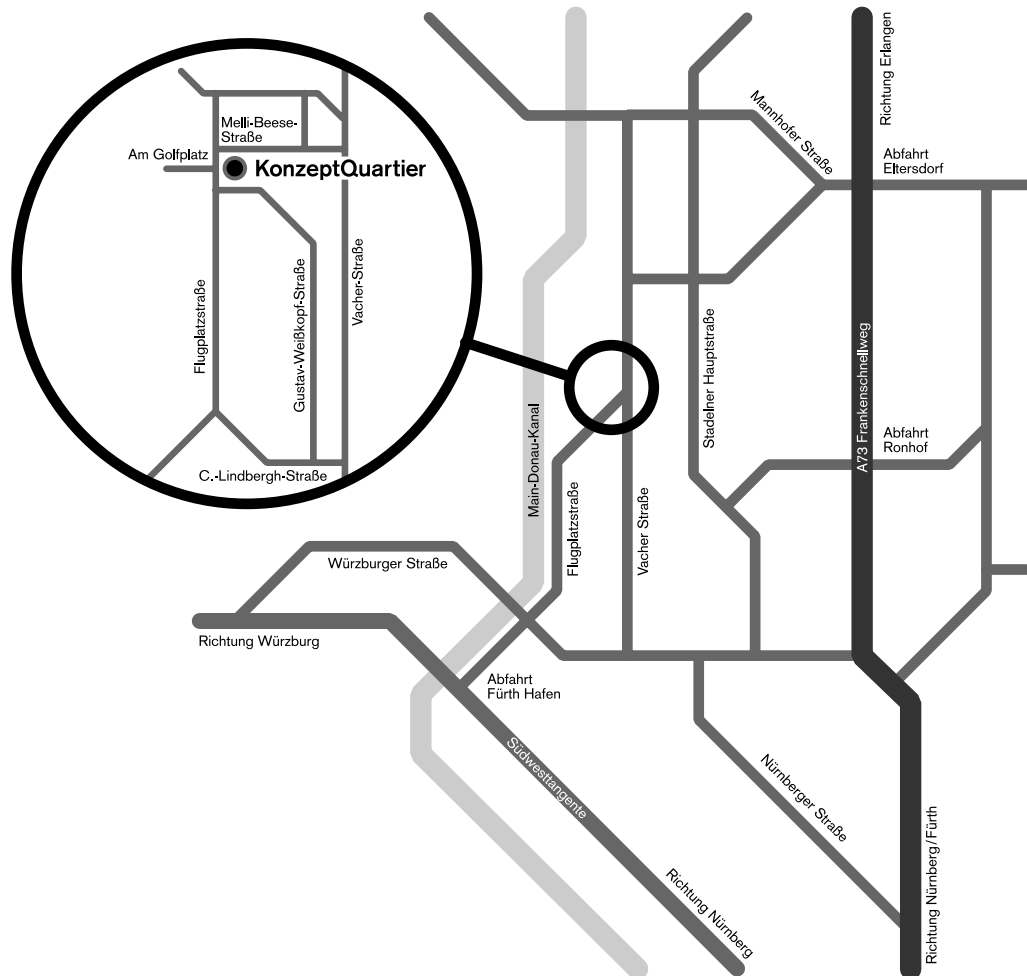

KonzeptQuartier

Anfahrt

Beschreibung

Über die A73, von Süden kommend

- Nehmen Sie die Ausfahrt Fürth/Ronhof, anschließend links Richtung Stadeln.
- An der Stadelner Hauptstraße (Lidl rechts) rechts abbiegen Richtung Herzogenaurach/Erlangen.
- An der Ampel am Stadelner Marktplatz links Richtung Golfpark/Atzenhof.
- Am Energieberg links auf die Vacher Straße Richtung Fürth/Klinikum.
- Anschließend die erste Seitenstraße rechts (Melli-Beese-Straße)

Über die A73, von Norden kommend

- Nehmen Sie die Ausfahrt Eltersdorf, anschließend rechts Richtung Fürth/Vach.
- Fahren Sie auf die Stadelner Hauptstraße bis nach Stadeln.
- An der Ampel am Stadelner Marktplatz rechts Richtung Golfpark/Atzenhof.
- Am Energieberg links auf die Vacher Straße Richtung Fürth/Klinikum.
- Anschließend die erste Seitenstraße rechts (Melli-Beese-Straße).

Über die Südwest-Tangente

- Nehmen Sie die Ausfahrt Fürth/Hafen.
- Halten Sie sich links und folgen der Beschilderung Richtung Hafen/Golfpark.
- Am Hafen biegen Sie rechts in die Flugplatzstraße.
- Nach ca. 1,5 km biegen Sie rechts in die Charles-Lindbergh-Straße und gleich danach links in die Gustav-Weißkopf-Straße.
- Am Ende der Gustav-Weißkopf-Straße zweimal rechts.

Sollten Sie Schwierigkeiten bei der Anfahrt haben, stehen wir Ihnen natürlich gerne telefonisch unter der Nummer +49 911/9 99 97-0 zur Verfügung.